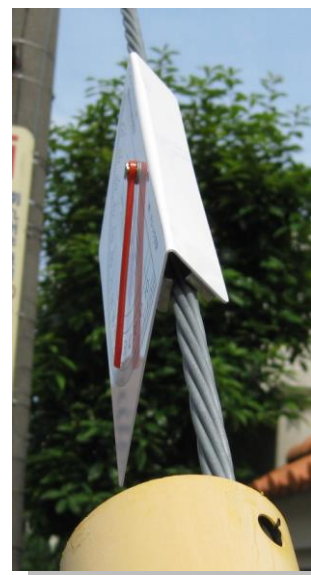

風に強い

支線早見表付き

新製品

ワンタッチ逆Vマグネット式

撮影用支線角度計

特徴

従来品に対して、風による角度計のふらつきを低減させました。

- マグネット数量変更 2個→6個
- マグネット取付部形状変更 L形→V形
- 角度計本体の小型化

- 支線角度早見表追加
- 角度計の針の断面形状変更 長方形→かまぼこ形

支線根開き長 (m)

	25°	35°	45°	
支線取付け	5.5m	2.6	3.8	5.5
地上高	6.0m	2.8	4.2	6.0
	6.5m	3.0	4.5	6.5

マグネット数量、取付形状変更

支線角度早見表追加

仕様

風に強い外設計!

外材 寸質 幅:210 縦:125 厚さ:1(mm)
樹脂製